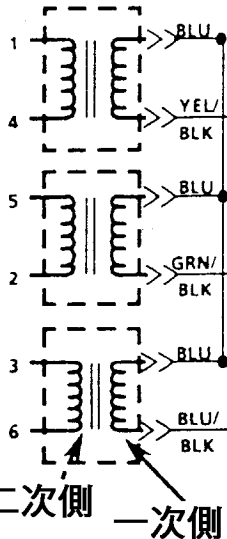

# 3.0L引擎

C3接頭前視圖

## 點火線圈

- A 423 WHT
- B 424 TAN/BLK
- C 430 PPL/WHT
- D 453 BLK/RED
- E 121 WHT
- F 646 LT BLU/WHT
- G 645 GRY/RED
- H 644WHT
- J 643 DK BLU/WHT
- K
- L
- M 839 PNK/BLK
- N 439 PNK/BLK
- P

14PIN C3I接頭