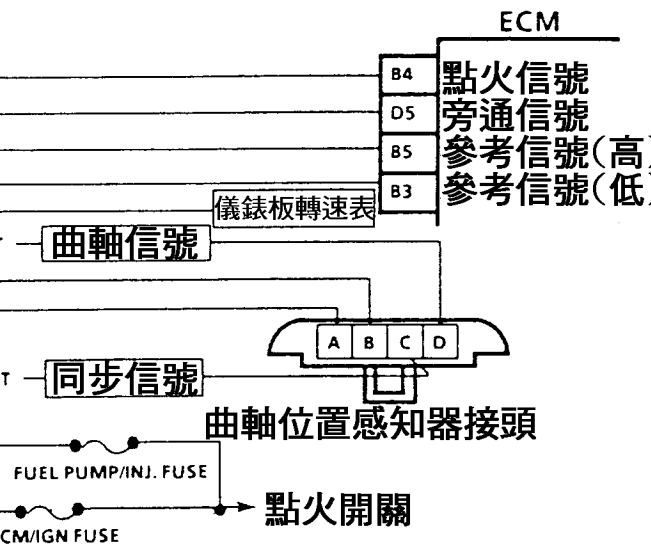

# 3.0L引擎

C3接頭前視圖

## 點火線圈

- A 423 WHT
- B 424 TAN/BLK
- C 430 PPL/WHT
- D 453 BLK/RED
- E 121 WHT
- F 646 LT BLU/WHT
- G 645 GRY/RED
- H 644WHT
- J 643 DK BLU/WHT
- K
- L
- M 839 PNK/BLK
- N 439 PNK/BLK
- P

14PIN C3I接頭