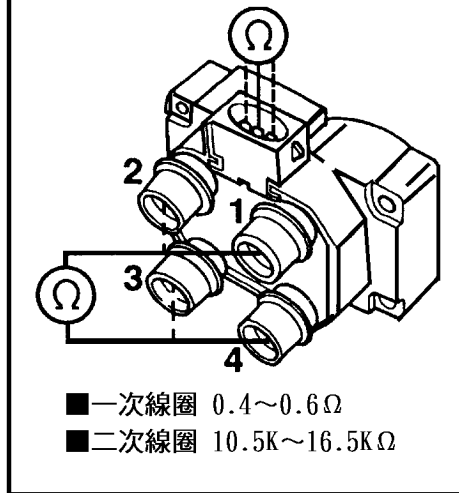

### (點火線圈)

### ◎高壓線圈

- ◎ EEC-IV引擎主電腦接收脈衝交流CKP、CMP信號，再去控制36#、56#腳搭鐵動作使用點火線圈作用。
- ◎ CKP、CMP感知器的電阻值均在 200~900歐姆。