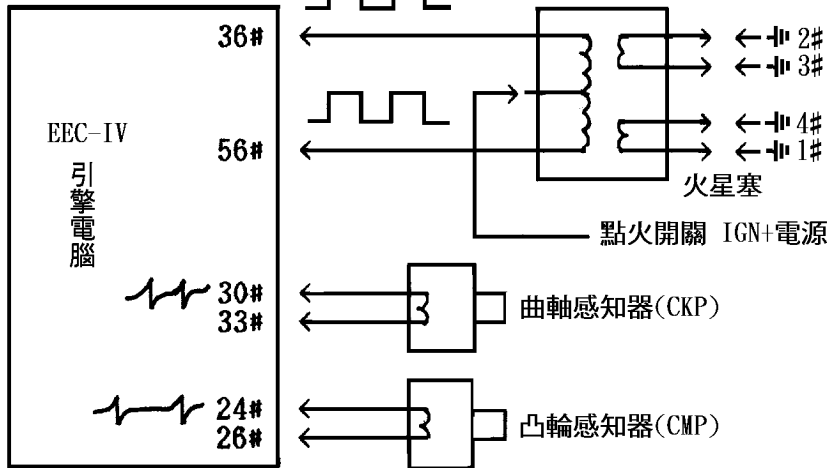

### (點火線圈)

### ◎高壓線圈

- ◎ EEC-IV引擎主電腦接收脈衝交流CKP、CMP信號，再去控制36#、56#腳搭鐵動作使用點火線圈作用。
- ◎ CKP、CMP感知器的電阻值均在 200~900歐姆。