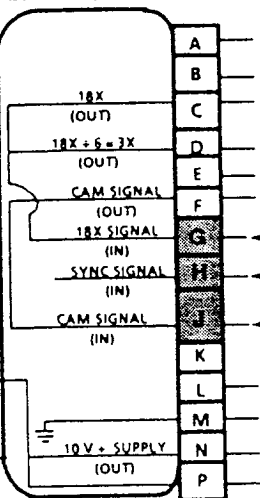

點火模組

高壓線圈

二次線圈
一次線圈

必須用示波器
或特殊電壓錶
可利用LED燈

去測試

電子示波器

電壓錶

電瓶